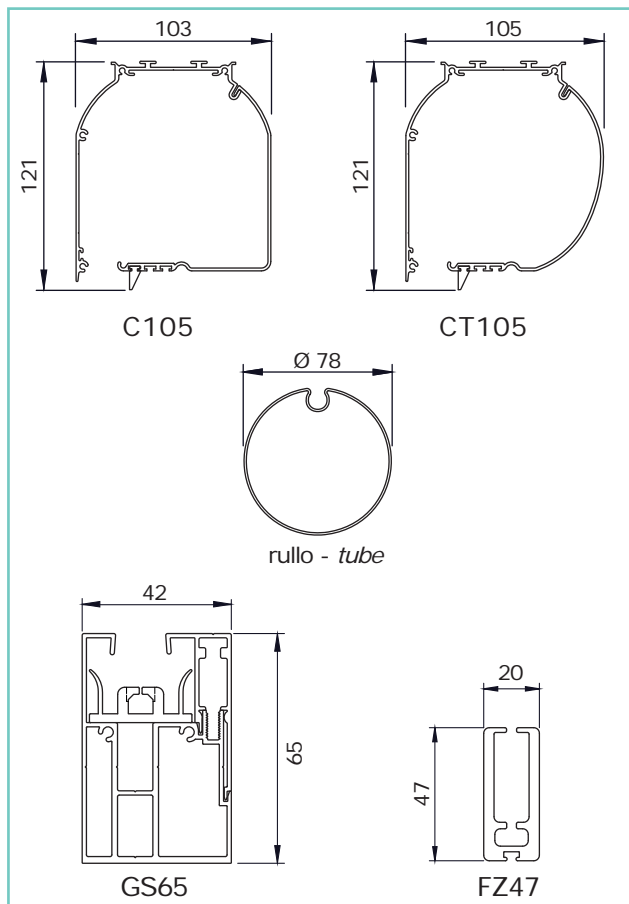

CE EN 13561 : CLASS 2

dimensioni in mm
dimensions shown in mm

varianti - optional

profilo anti-pioggia in PVC
(bianco, grigio, nero) per
fondale FZ47

PVC waterproof strip (white,
grey, black) for FZ47 hem bar

CARATTERISTICHE:

Tipo di applicazione: verticale

Ambiente di applicazione: interno/esterno

Cassonetto: C105/CT105 in alluminio estruso composto da una parte fissa e una mobile ispezionabile; coppie di testate in alluminio verniciato in tinta con il cassonetto.

A supplemento testate autoportanti in guida o testate per attacco laterale

Rullo di avvolgimento: Ø 78 mm in acciaio zincato con ogiva per agevolare la manutenzione del telo

Guide: GS65 con profilo di chiusura in alluminio estruso e anima interna con alette in PVC per un perfetto scorrimento e trattenimento del telo in guida. Le guide del sistema ZIP garantiscono oscuramento totale ove richiesto

Manovra: ad arganello TS in zama, idoneo per uso esterno, rapporto giri 1:9 senza fine corsa. Asta tubolare Ø 13 mm in alluminio estruso, asportabile, con attacco magnetico; maniglia snodabile con impugnatura in PVC, ferma asta in PVC.